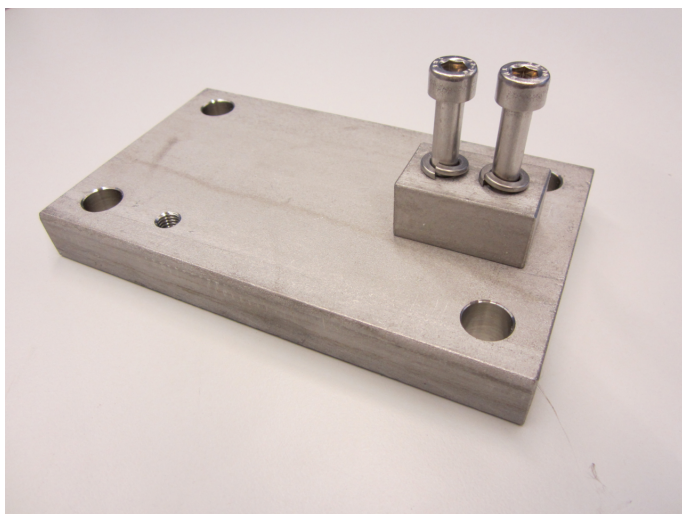

# SAUTER CE Q34903

Placa de base. Aço zincado

**KERN**

**Data de criação: 20.06.2026**

## Categoria

Marca	Sauter
Categoria de produto	Tecnologia de medição
Grupo de produto	Placa

## Desenho

Material	aço, galvanizado
----------	------------------